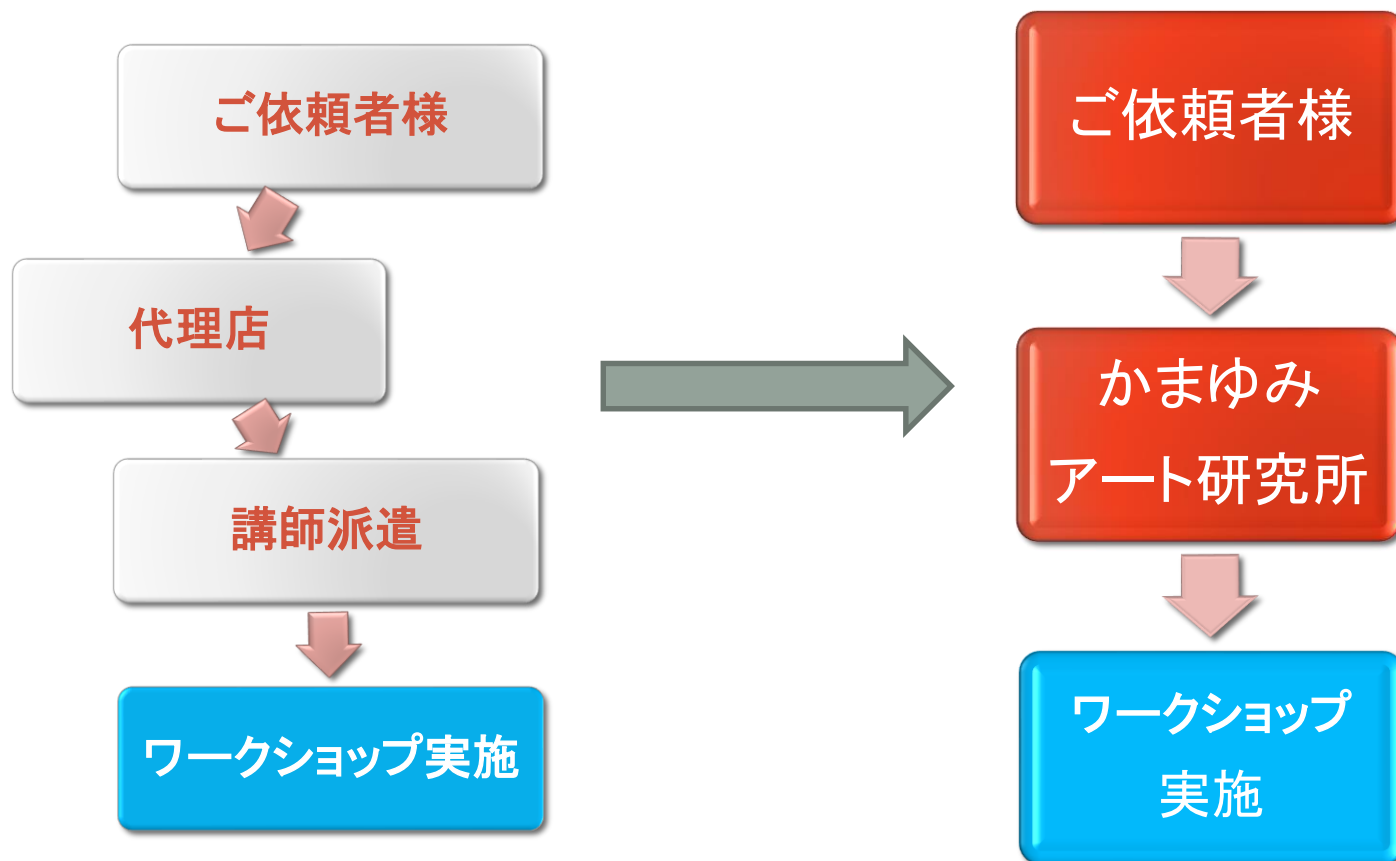

企画提案からワークショップ成功まで

★ご要望、ご予算に合わせて企画ご提案させていただきます。

★全国どこでも出張します。

ご依頼者からのご要望を直接聞き
迅速に対応することが出来ます！